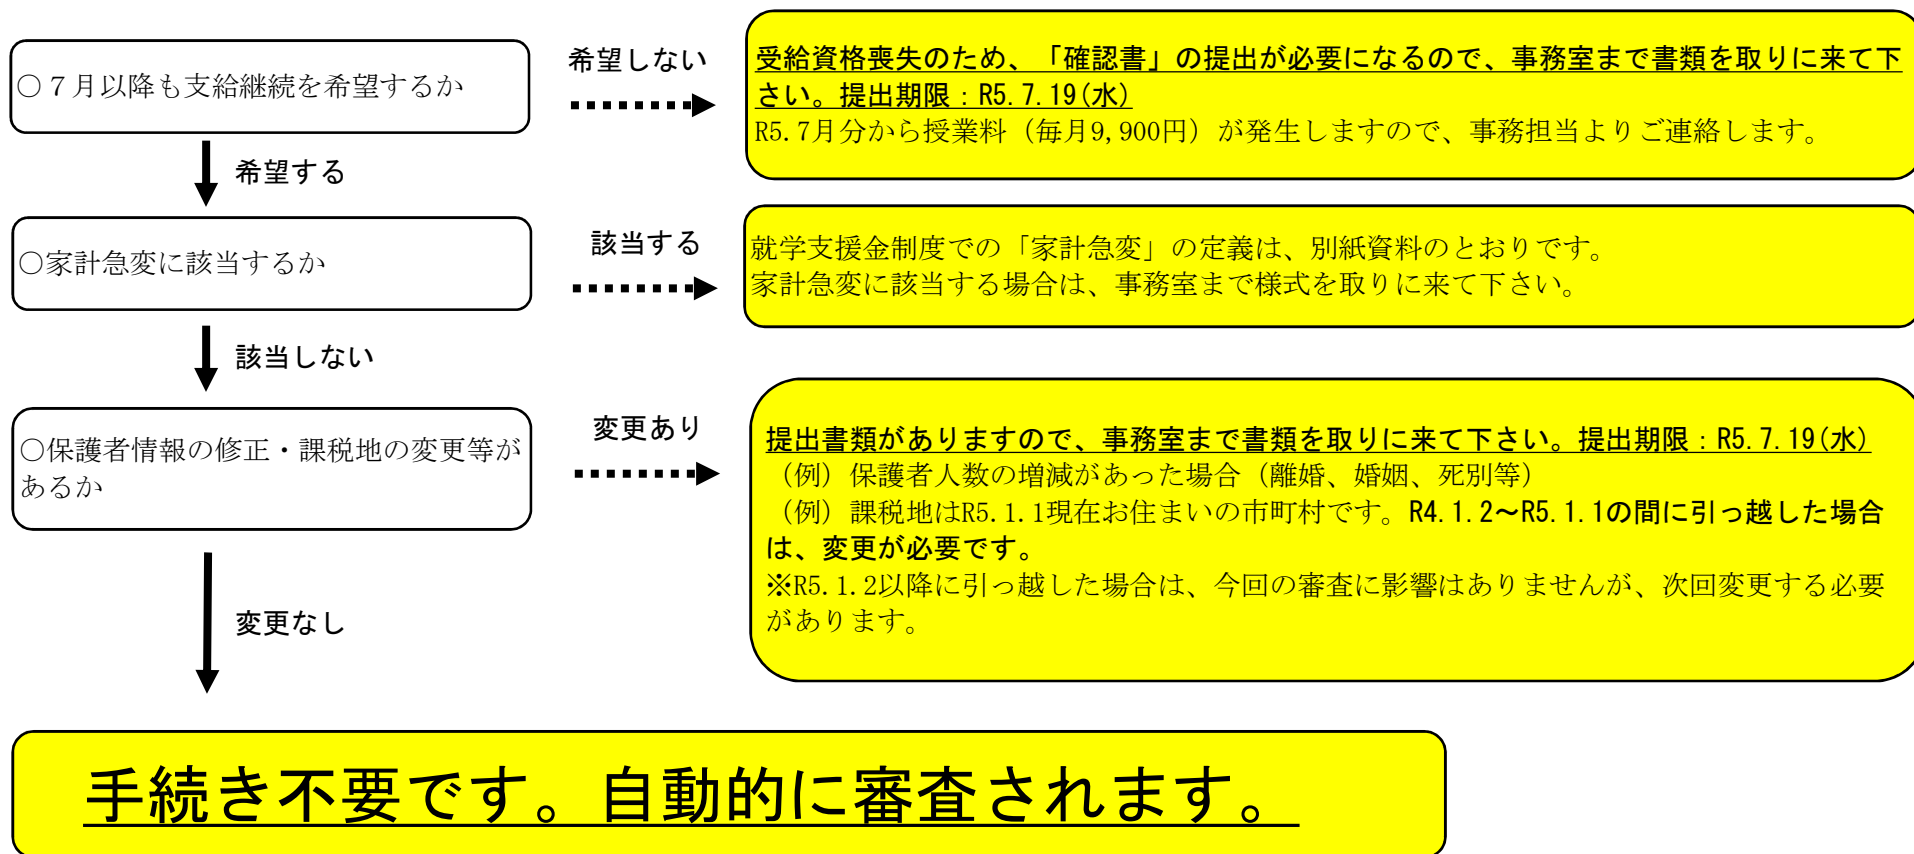

フローチャート（1年生 支援金認定者用）

※ログインIDとパスワードは入学式で配布しています。紛失した方は、再発行しますので事務担当までご連絡ください。

フローチャート（2・3年生 支援金認定者・マイナンバー提出済の方用）

フローチャート（2・3年生 支援金認定者・マイナンバー提出無しの方用）