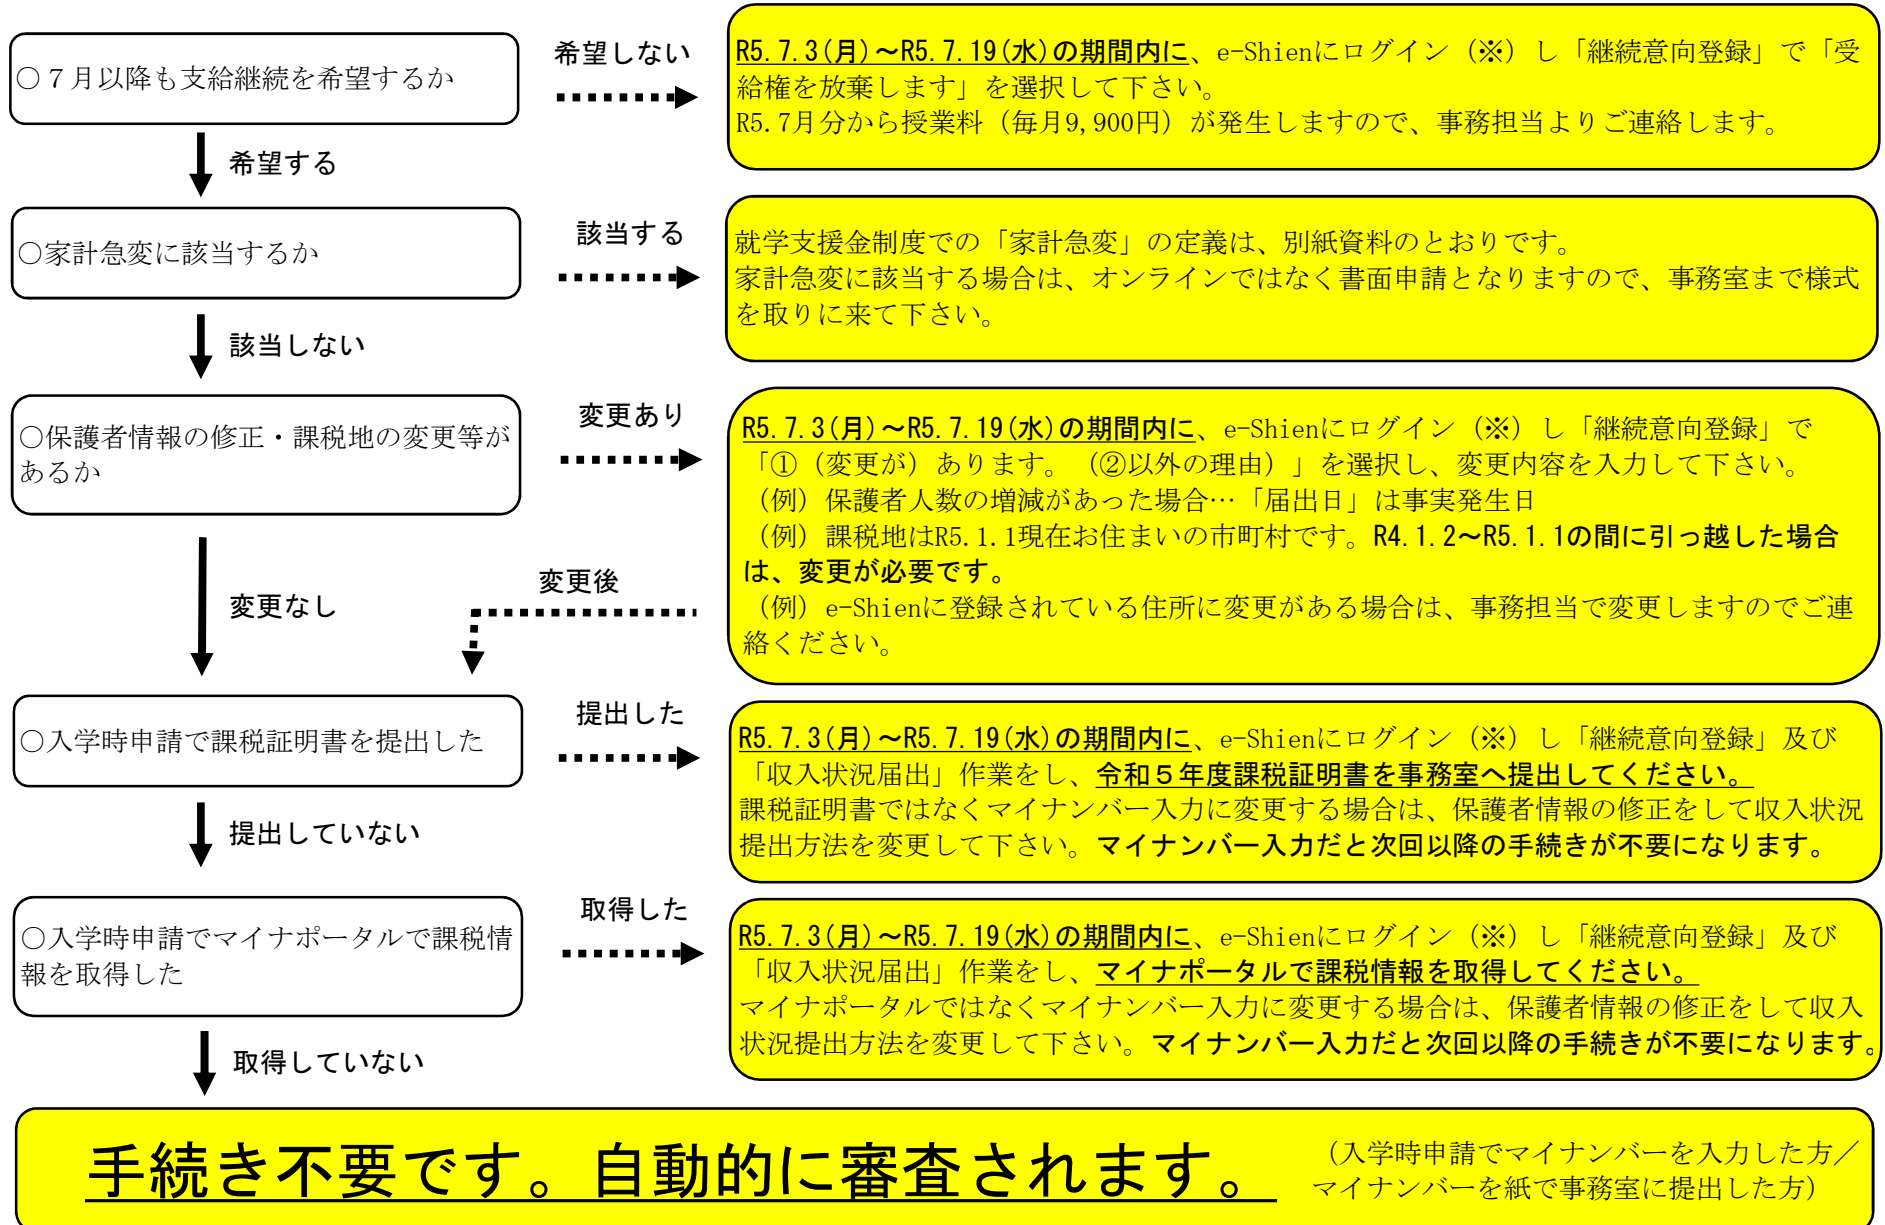

フローチャート（1年生 支援金認定者用）

※ログインIDとパスワードは入学式で配布しています。紛失した方は、再発行しますので事務担当までご連絡ください。

フローチャート（2・3年生 支援金認定者・マイナンバー提出済の方用）

フローチャート（2・3年生 支援金認定者・マイナンバー提出無しの方用）