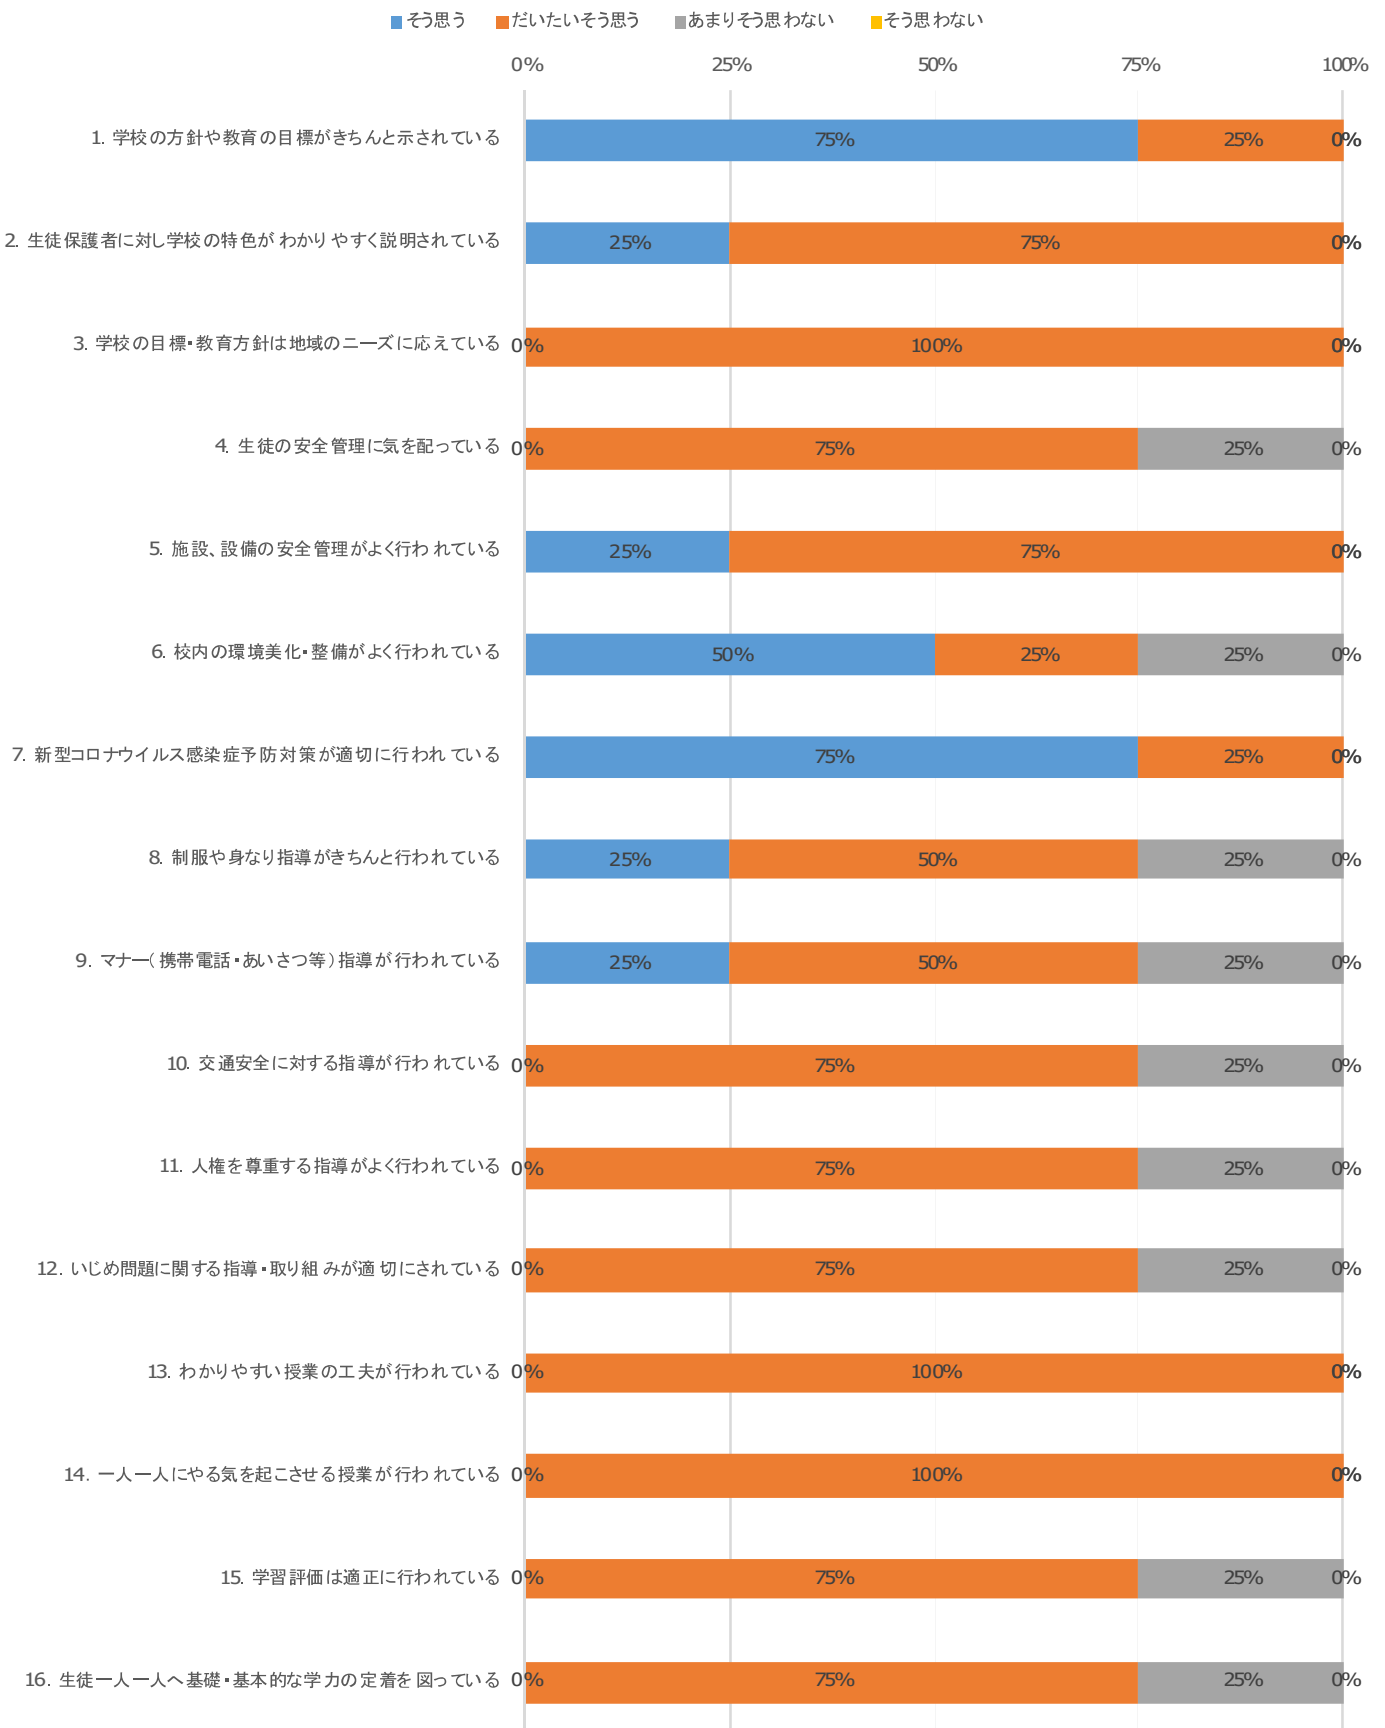

令和4年度 学校評価アンケート(学校関係者)

回答数4

令和4年度 学校評価アンケート(学校関係者)

回答数4