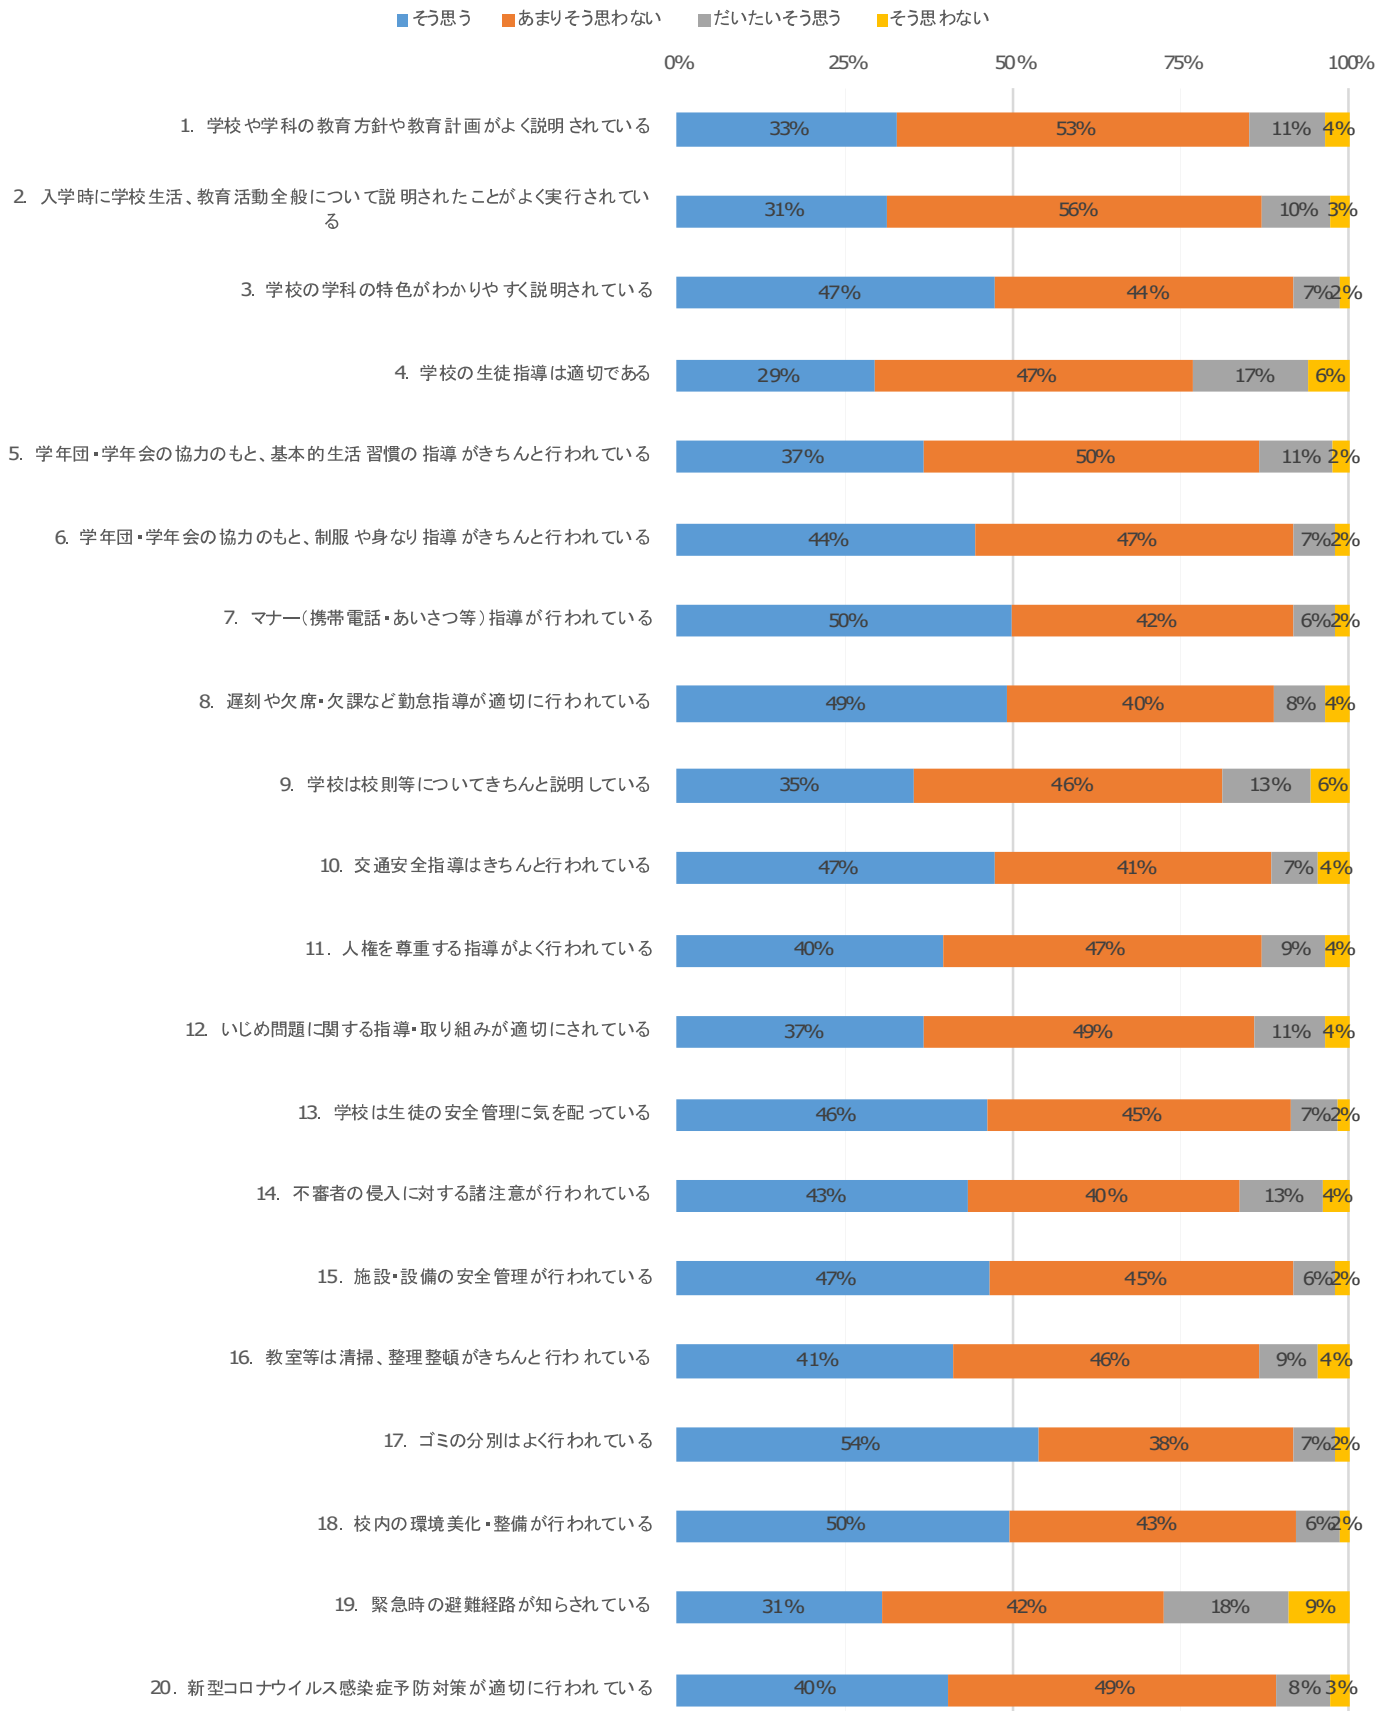

# 令和4年度 学校評価アンケート(生徒)

回答数 700 (77%)