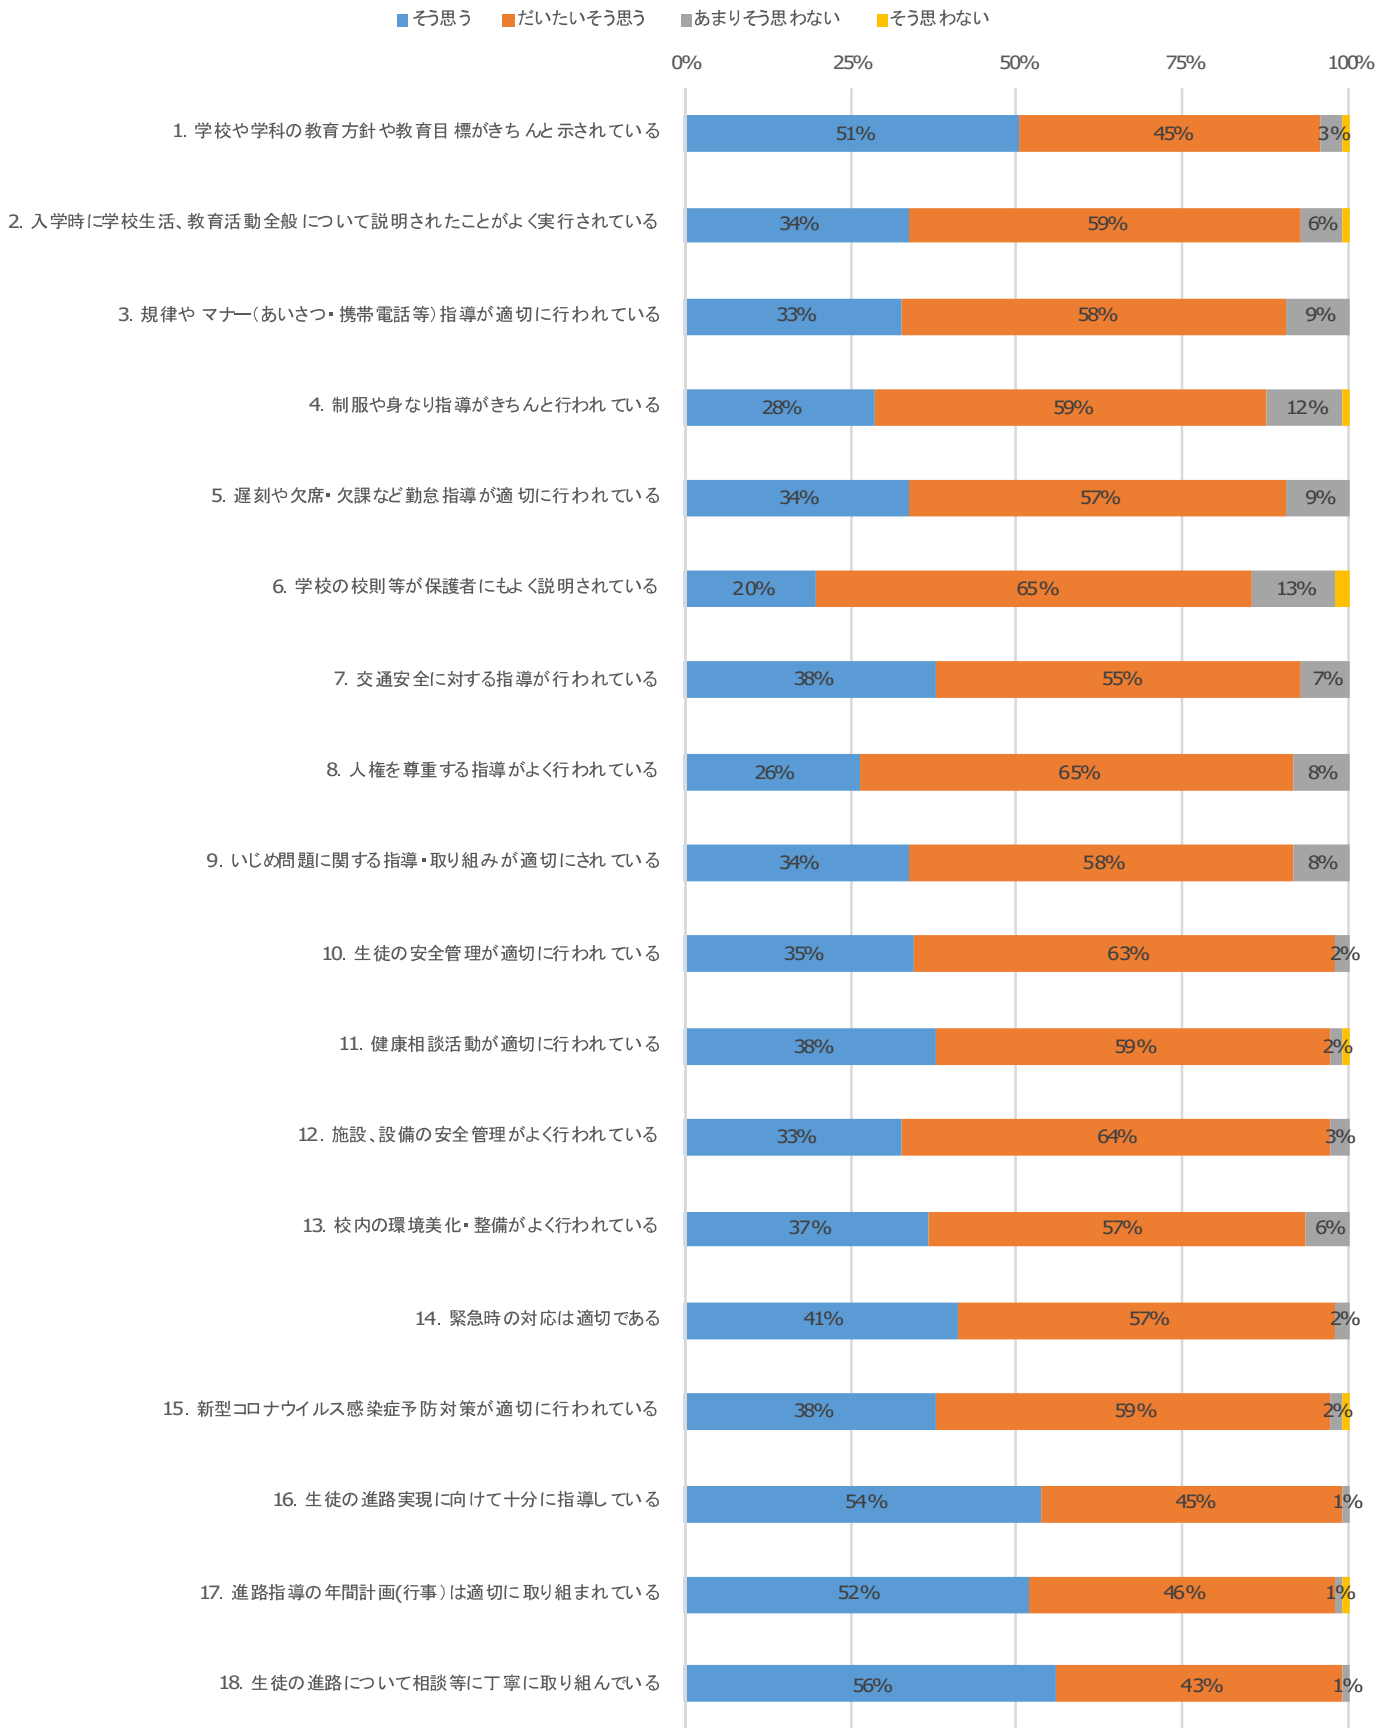

# 令和4年度 学校評価アンケート(職員)

回答数 95 (98%)

## 令和4年度 学校評価アンケート(職員)

回答数95 (98%)