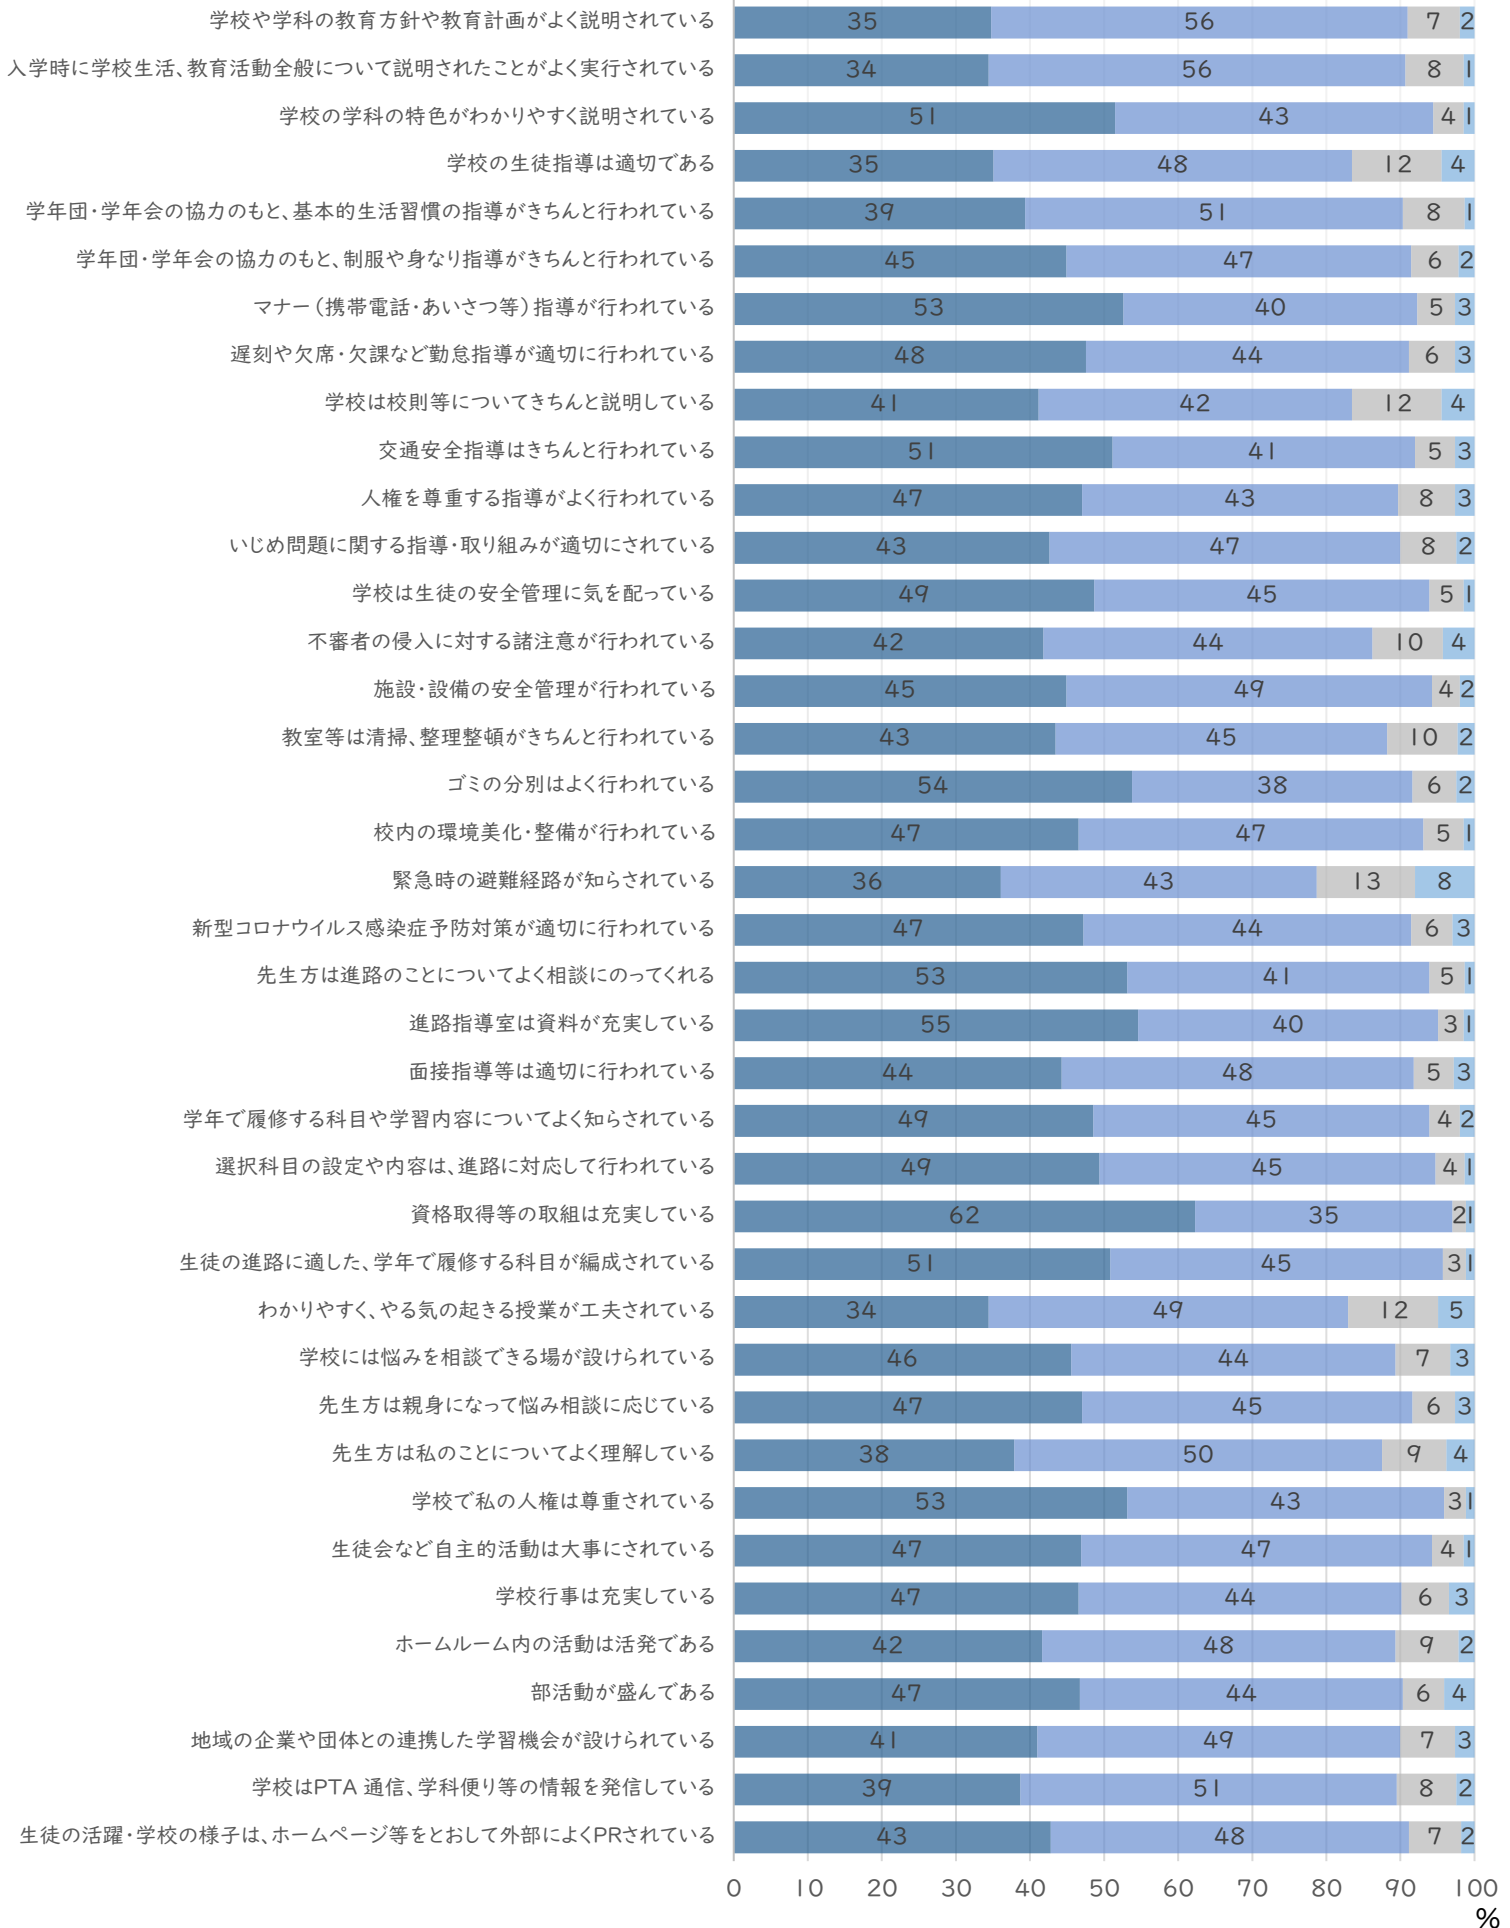

令和5年度 沖縄工業高校 学校評価(生徒)

n=610

■ 1そう思う ■ 2だいたいそう思う ■ 3あまりそう思わない ■ 4そう思わない

0 10 20 30 40 50 60 70 80 90 100 %